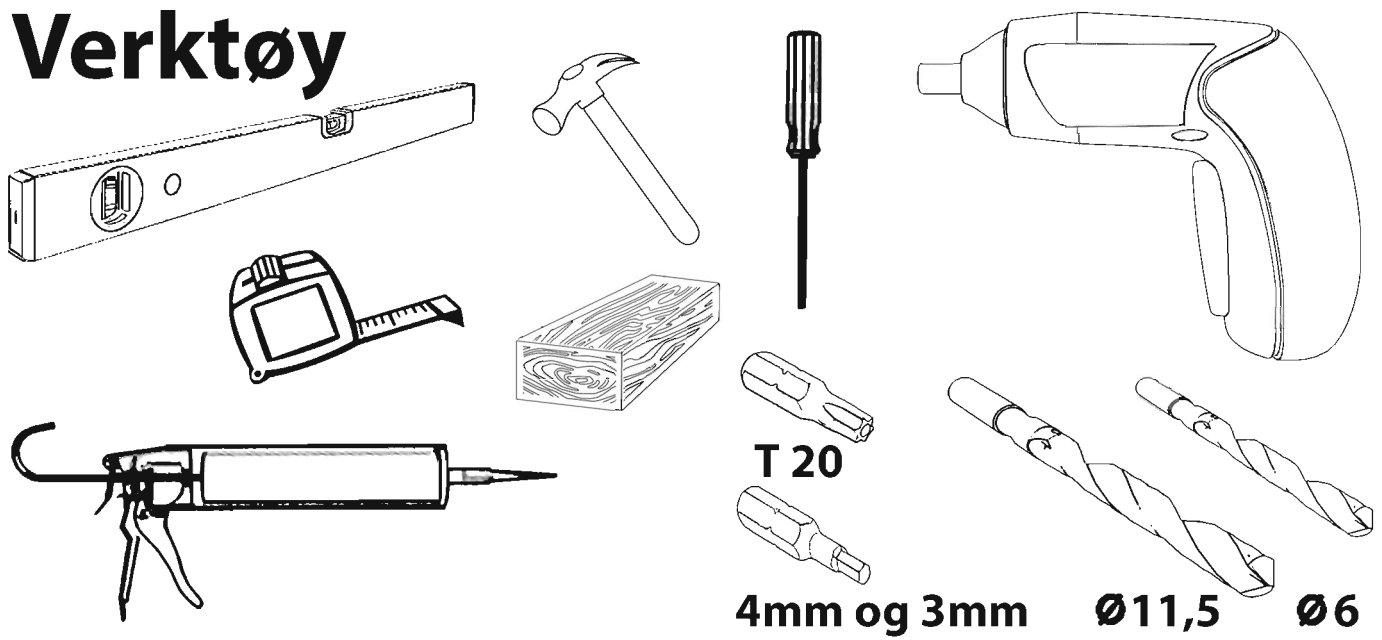

Skyvedør

Basic/Basic Iso

Verktøy

Smådeler

Extra

Rammedeler

Dører

1.