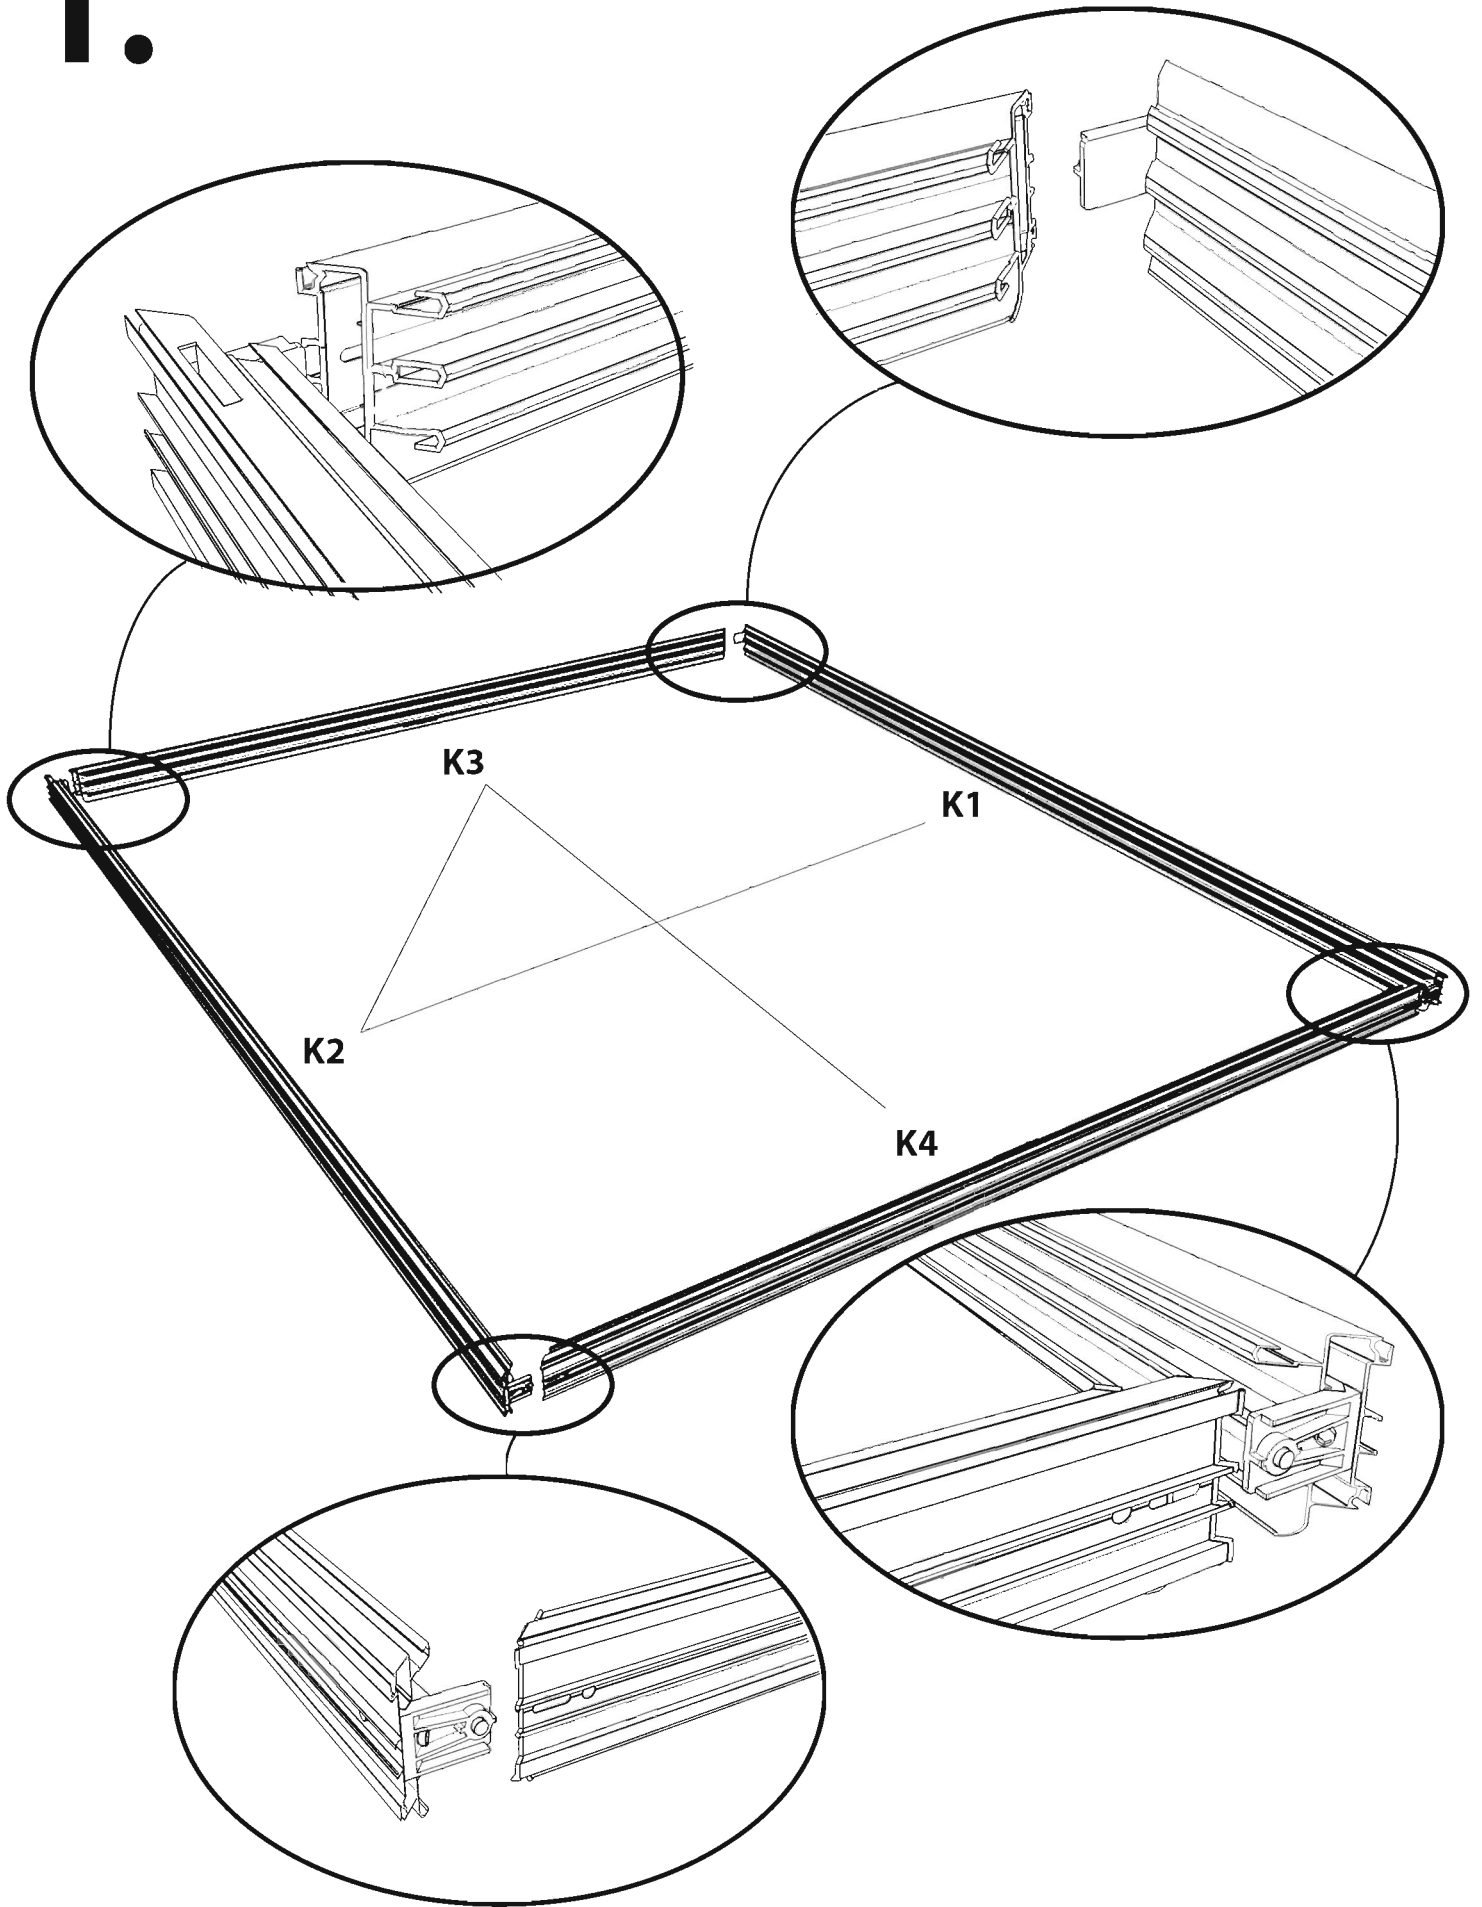

Skyvedør

Basic/Basic Iso

Verktøy

Smådeler

Extra

Rammedeler

Dører

1.

88303A

18.

D2

19.

20.

D3

21.

Dytte pølse 26037 T 20